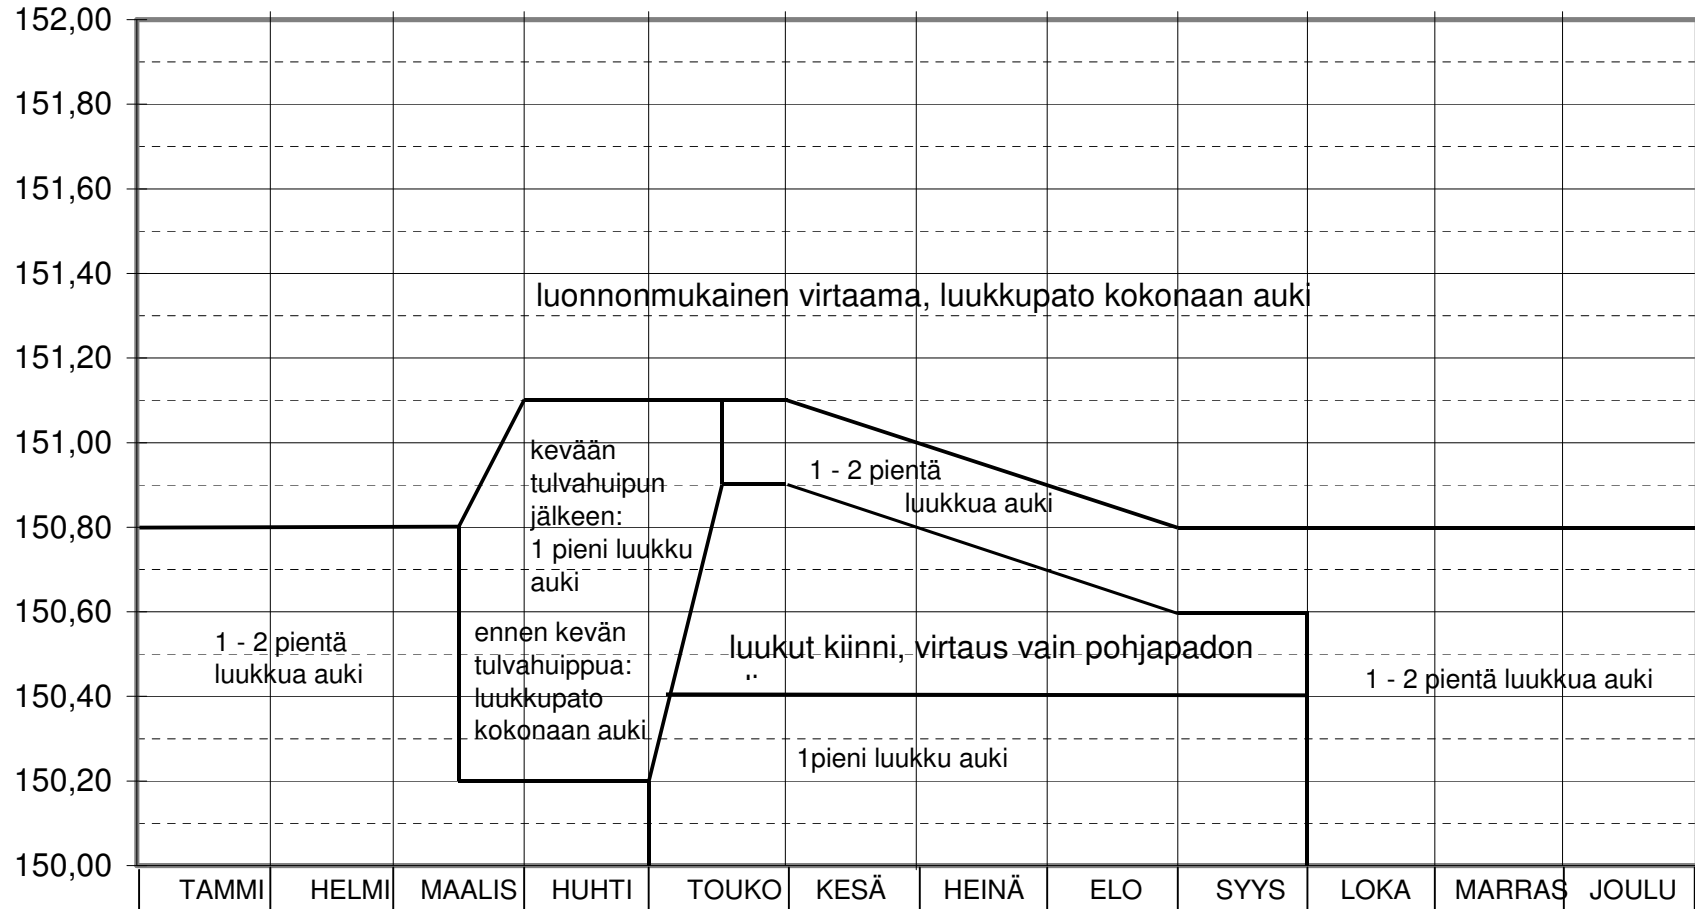

KYYJÄRVEN UUSI JUOKSUTUSOHJE VE4

NN+ m

luonnonmukainen virtaama, luukkupato kokonaan auki

kevään tulvahuipun jälkeen:
1 pieni luukku auki

1 - 2 pientä luukkua auki

1 - 2 pientä luukkua auki

ennen kevän tulvahuippua:
luukkupato kokonaan auki

luukut kiinni, virtaus vain pohjapadon

1 - 2 pientä luukkua auki

1 pieni luukku auki

TAMMI

HELMI

MAALIS

HUHTI

TOUKO

KESÄ

HEINÄ

ELO

SYYS

LOKA

MARRAS

JOULU