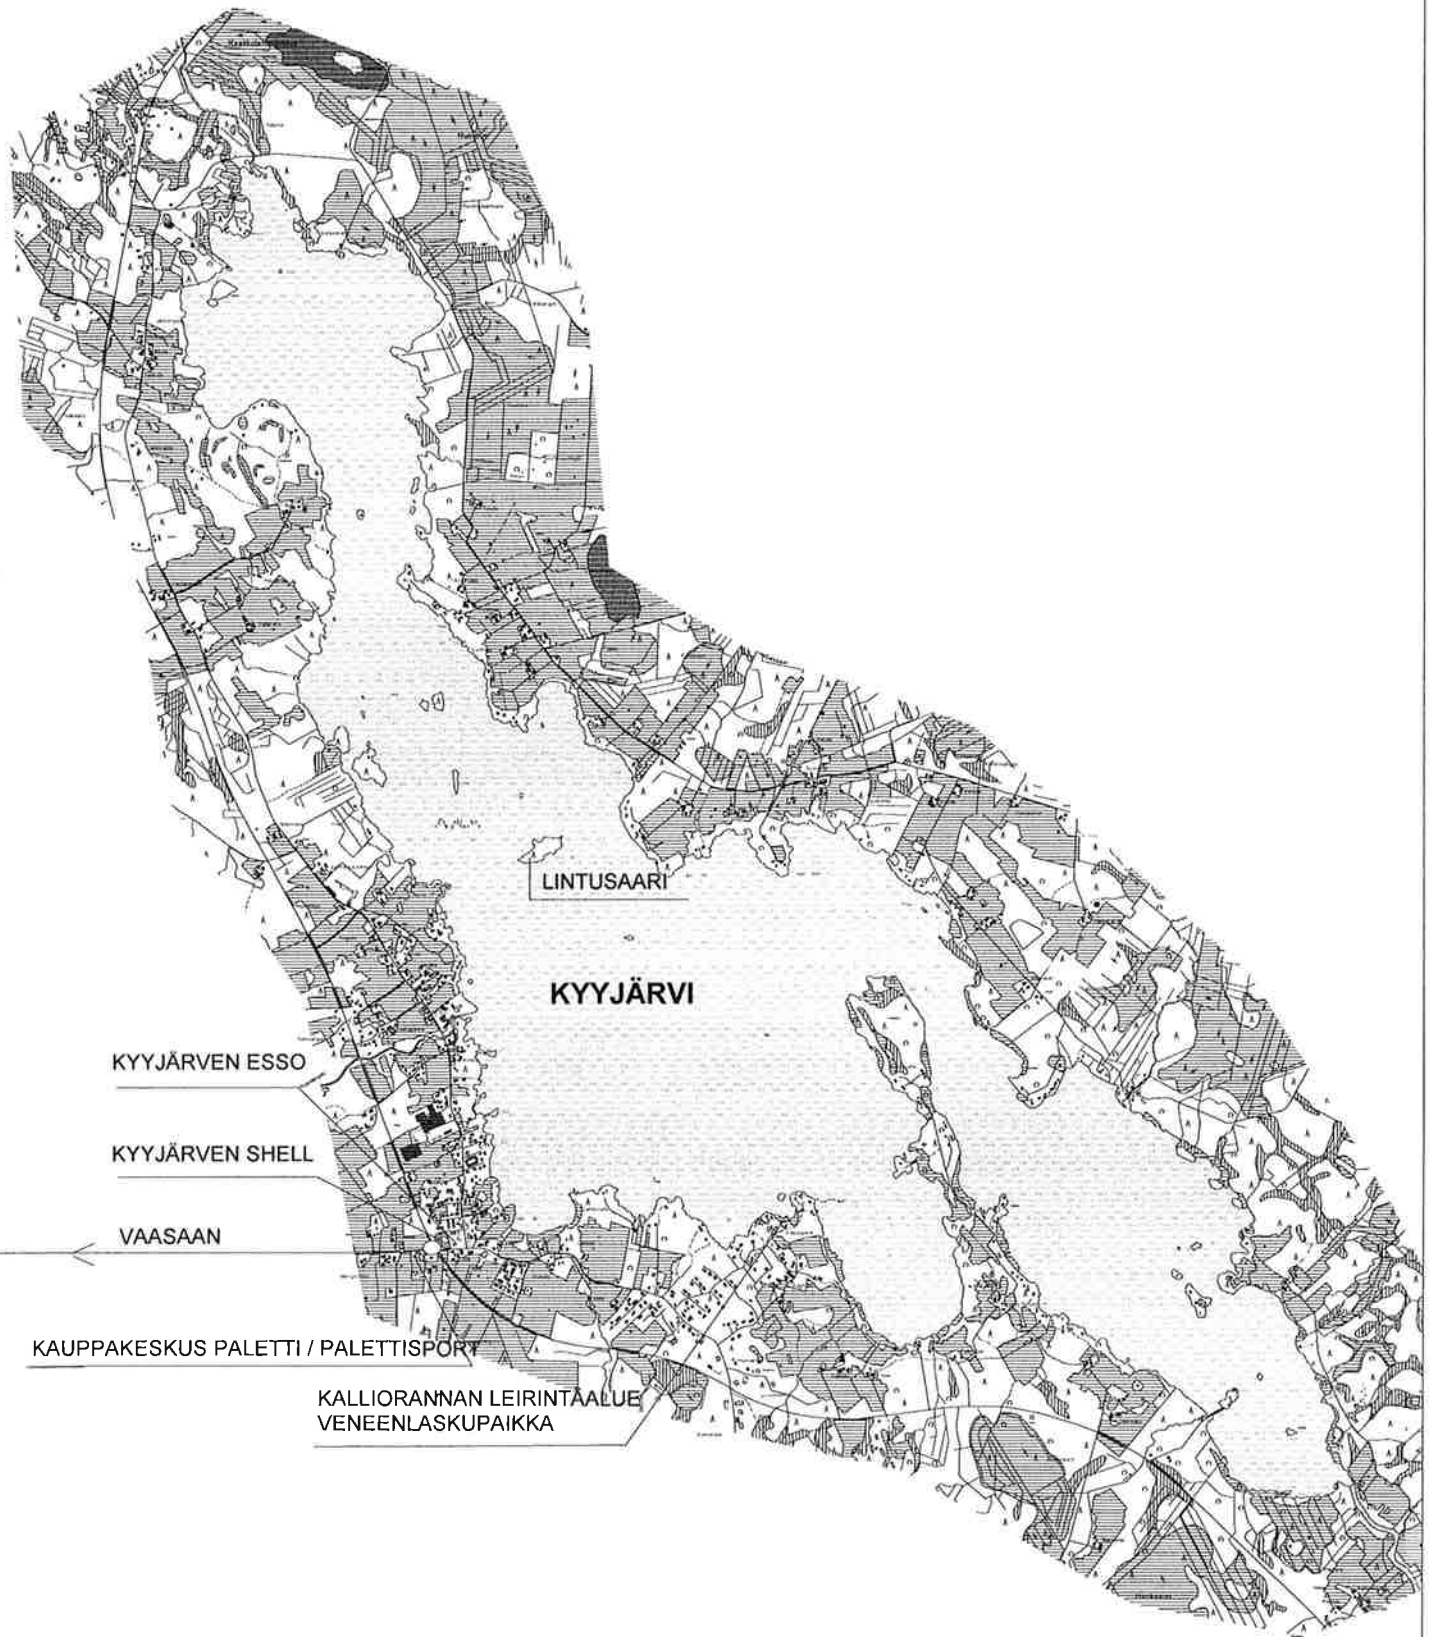

LINTUSAARI

KYYJÄRVI

KYYJÄRVEN ESSO

KYYJÄRVEN SHELL

VAASAAN

KAUPPAKESKUS PALETTI / PALETTISPORT

KALLIORANNAN LEIRINTÄALUE
VENEENLASKUPAIKKA