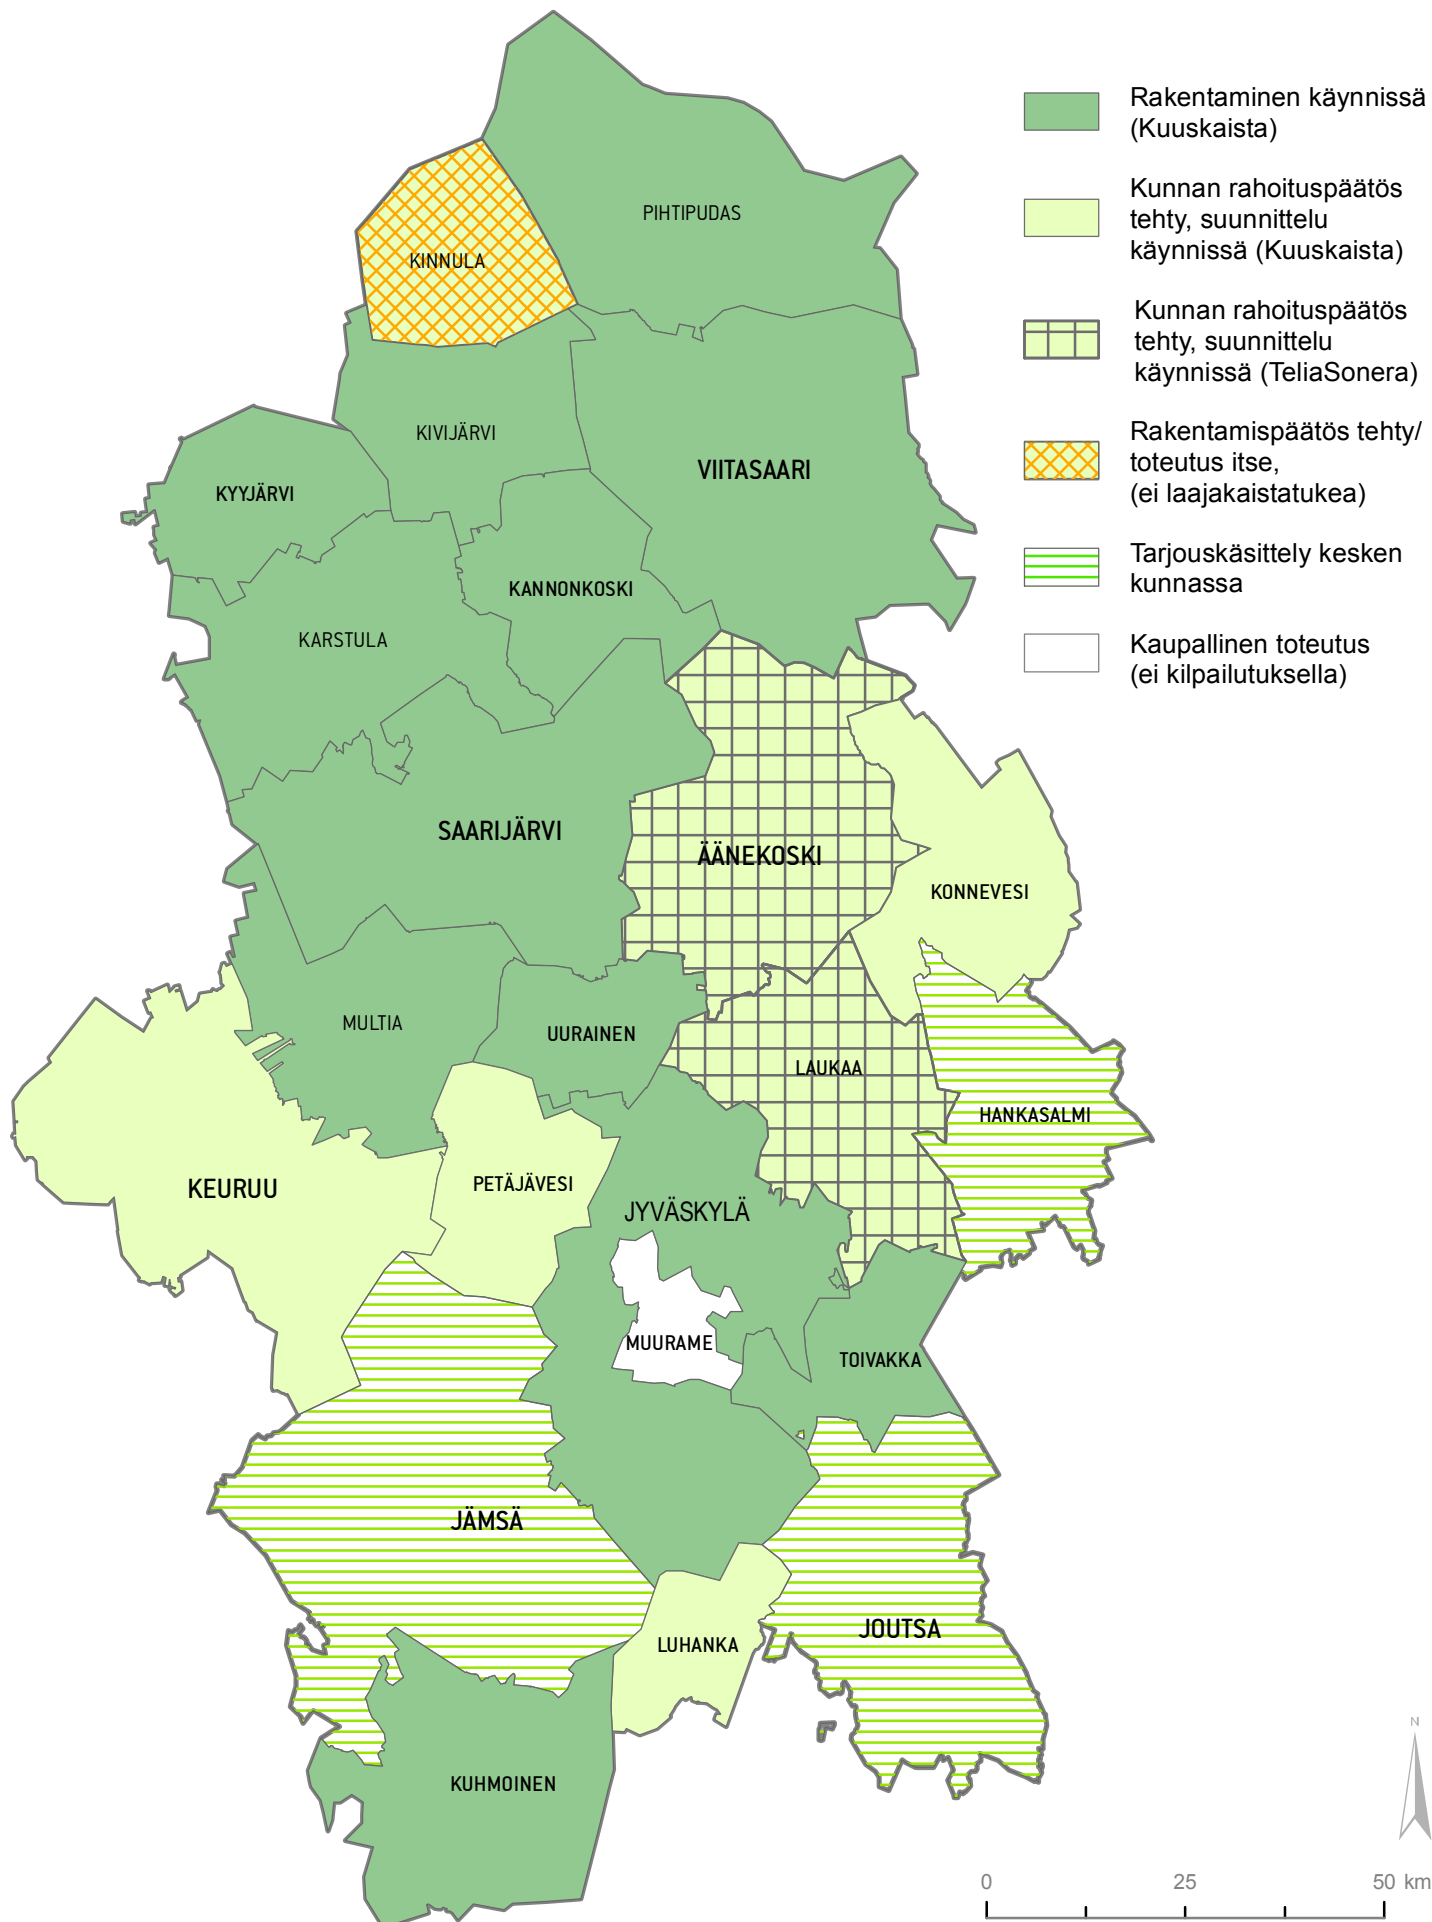

# KESKI-SUOMEN LAAJAKAISTAHANKKEEN TILANNE 28.8.2012

Keski-Suomen liitto on kilpailuttanut kaikki tukikelpoiset alueet ja valinnut operaattorit.

0 25 50 km

Pohjakartta © Maanmittauslaitos, lupa nro 541/MML/11