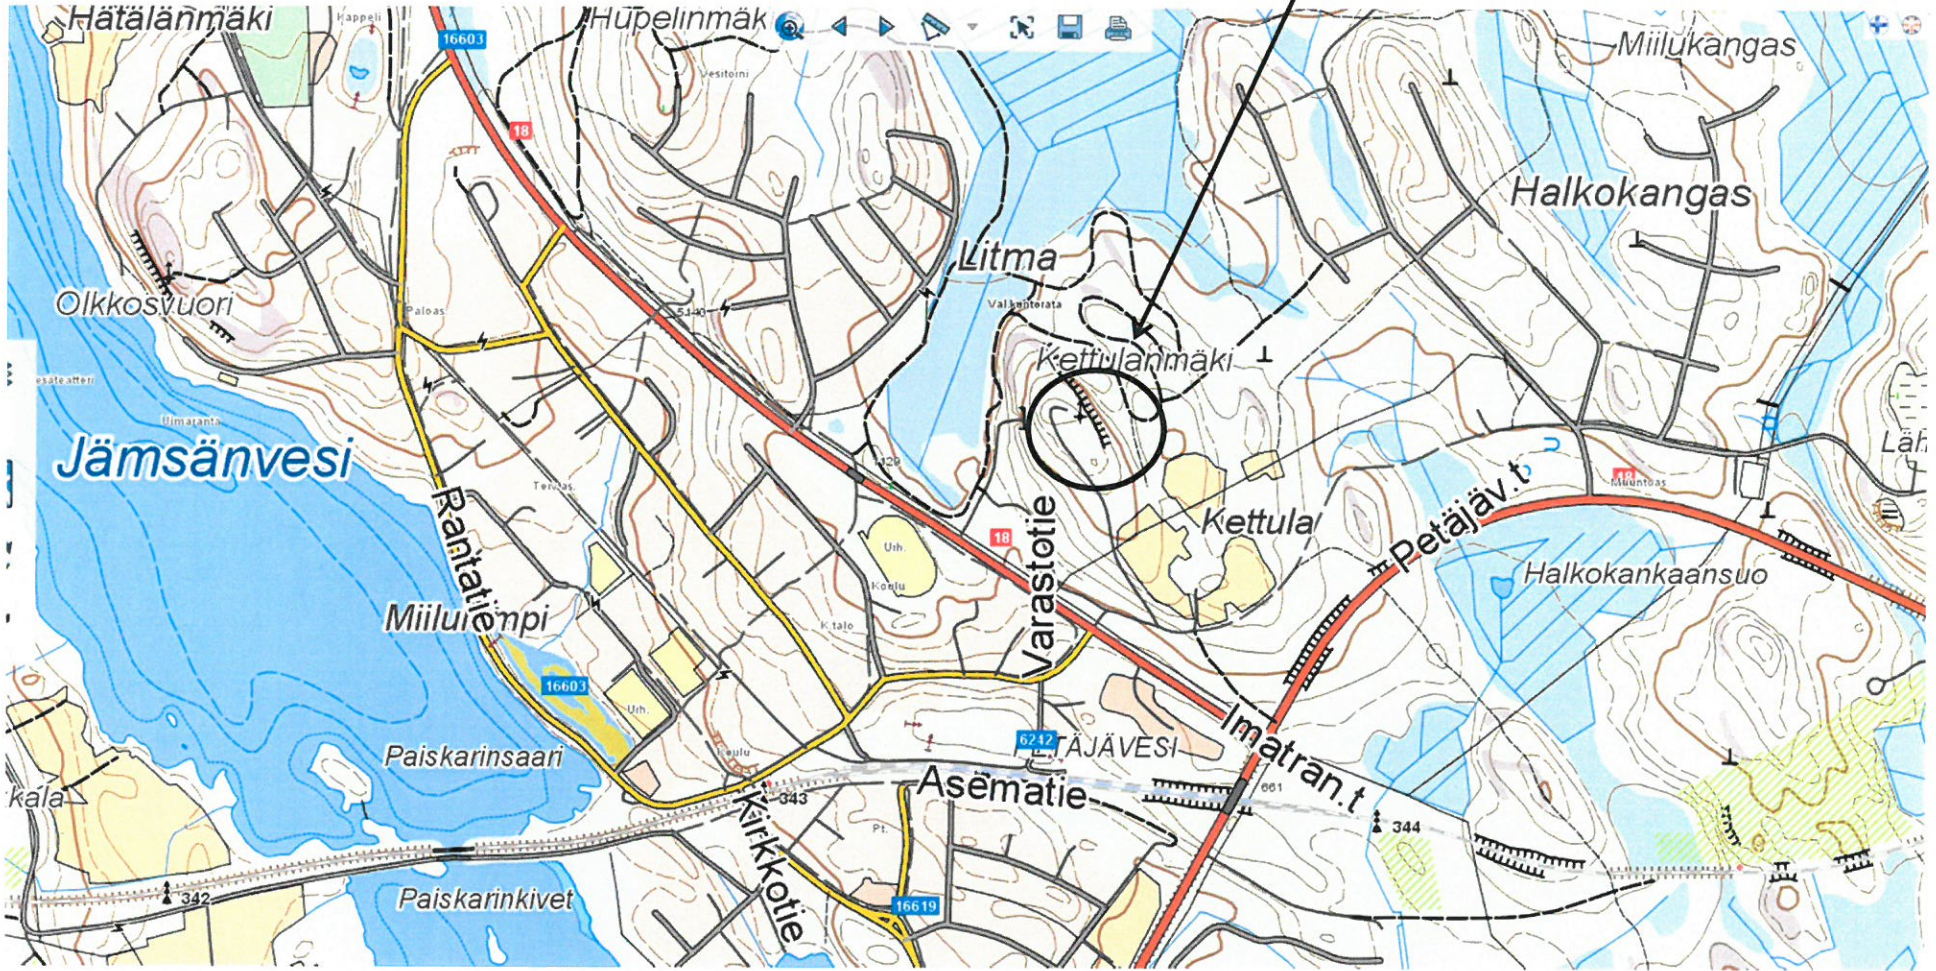

Kyyjärvi

Kyyjärvi

KUULUU KARSTULAN KUNTAAN
KORJAUS PÄÄTÖKSESSÄ CM 8306

Kyyjärvi

Kyyjärvi

Kyyjärvi

Karstula

UURAINEN

Saarijärvi, Lähteenmäki

Petäjavesi, Kettulanmäki

Hallintopäätöksen

Kokkola-Pietarsaaren lentoasema, Kruunupyö

LIITE 1/5