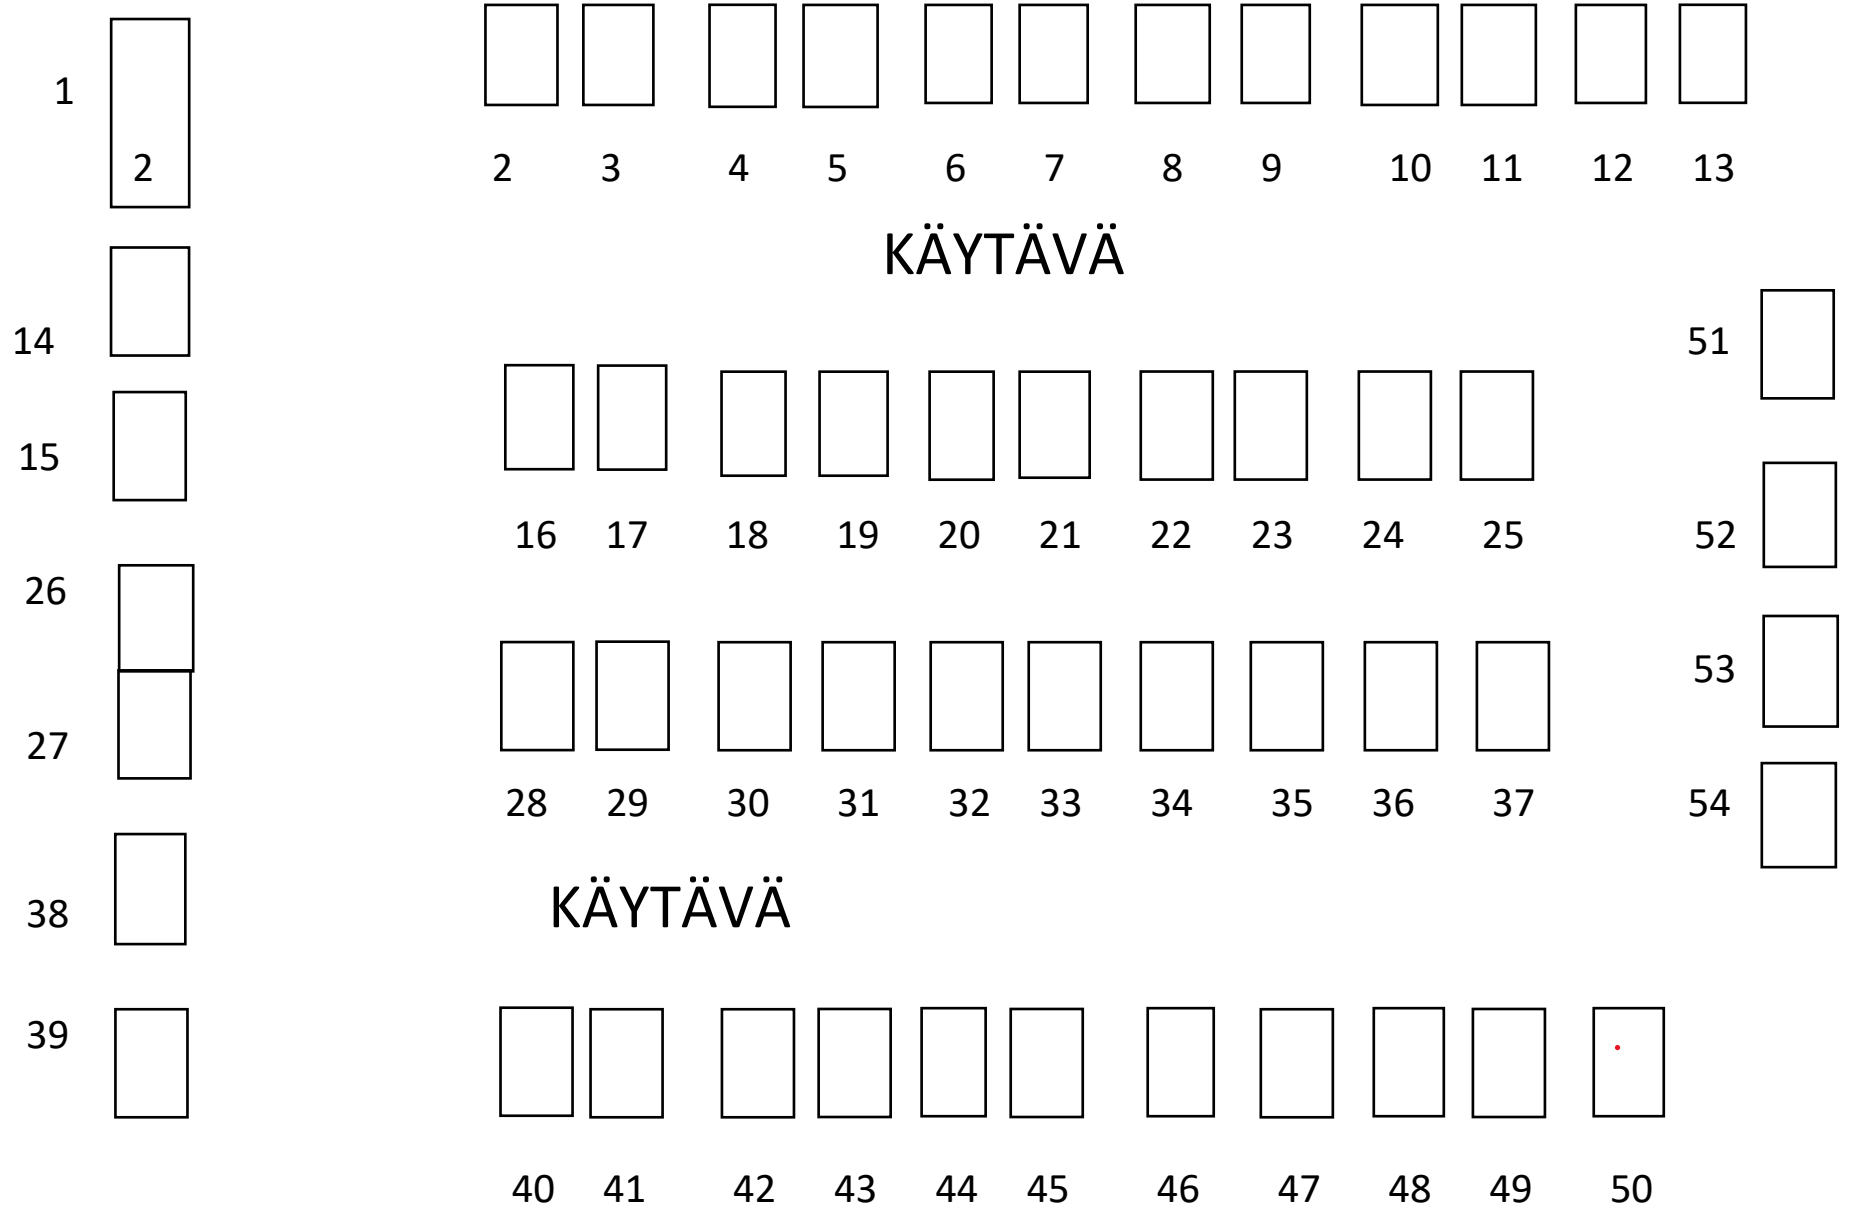

PALETIN KAUPPAKESKUS

SISÄÄNKÄYNTI

SILTA
PELLOLLE